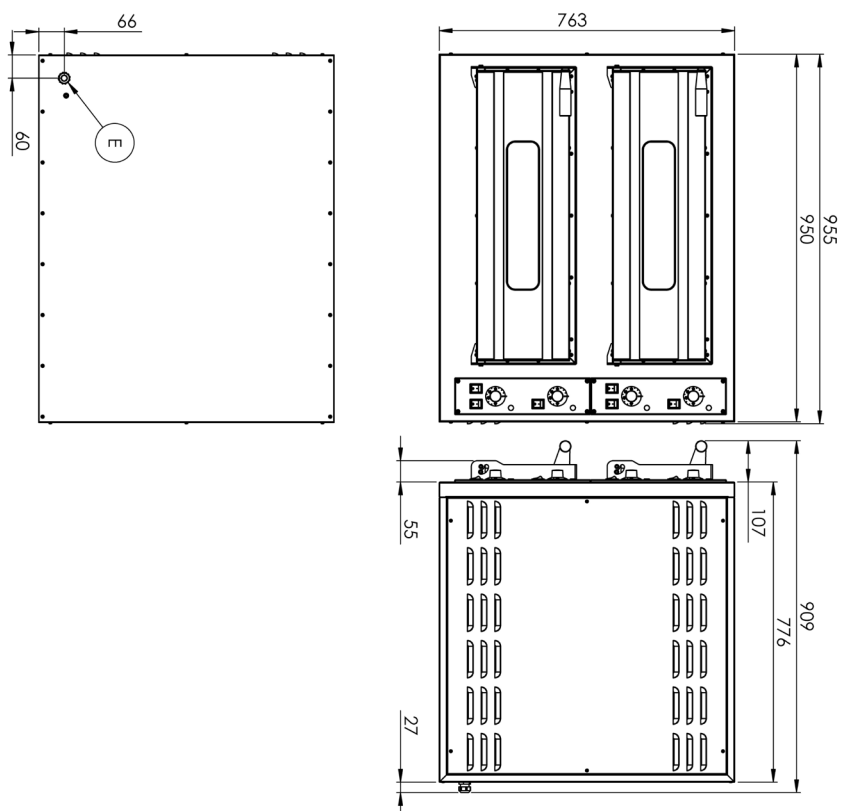

Technický list

Vlastnosti produktu

pizza pec dvoupatrová

Model	Sap kód	00015041
B 8	Skupina artiklů	Pizza pece

Sap kód	00015041	Výška netto [mm]	897
Šířka netto [mm]	1040	Hmotnost netto [kg]	112.00
Hloubka netto [mm]	950	Příkon elektrický [kW]	9.600

Technický list

Technický výkres

pizza pec dvoupatrová

Model

Sap kód

00015041

B 8

Skupina artiklů

Pizza pece

Technický list

Technické parametry

pizza pec dvoupatrová

Model	Sap kód	00015041
B 8	Skupina artiklů	Pizza pece

1. Sap kód:

00015041

2. Šířka netto [mm]:

1040

3. Hloubka netto [mm]:

950

4. Výška netto [mm]:

897

5. Hmotnost netto [kg]:

112.00

6. Hmotnost brutto [kg]: